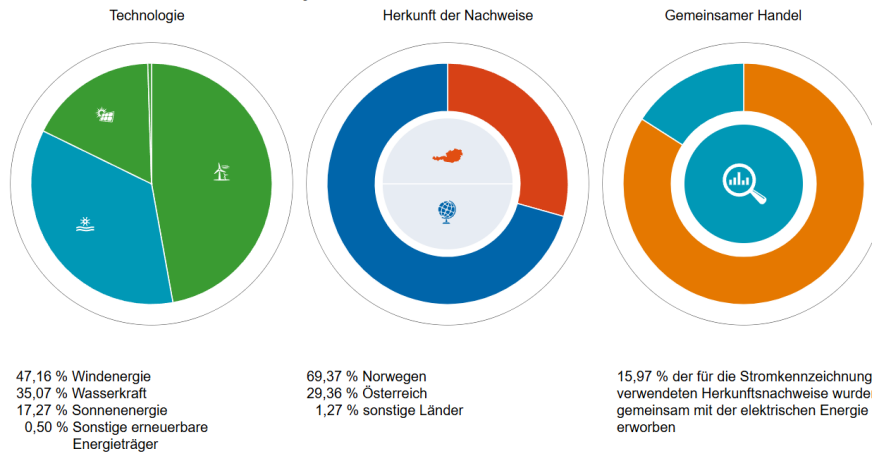

Stromkennzeichnung

Versorgermix 01-2025 bis 12-2025 Stadtwerke Köflach