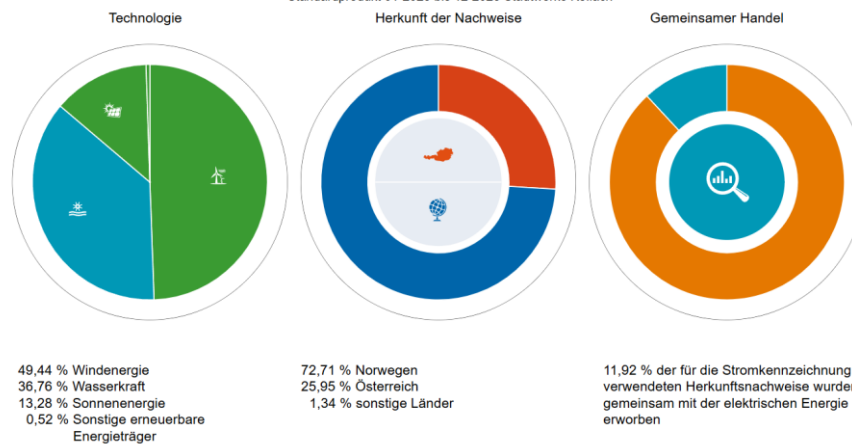

Produktkennzeichnung

Standardprodukt 01-2025 bis 12-2025 Stadtwerke Köflach